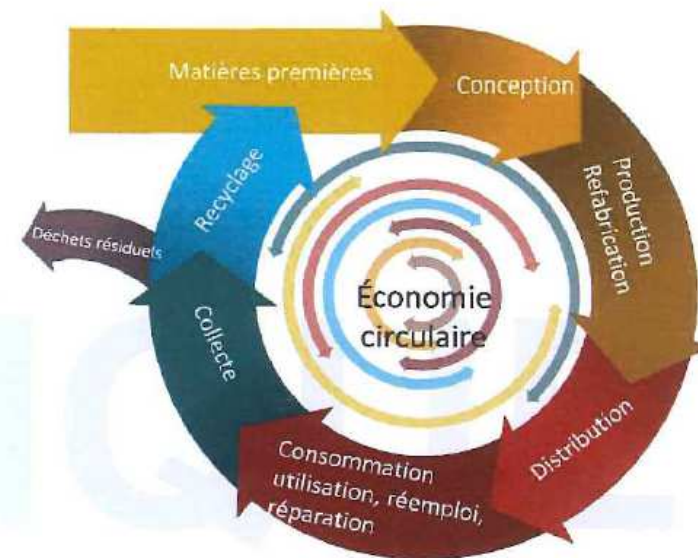

Bénéfice environnemental

Vous avez fait collecter 468,1999999999999 KG

Vous avez permis d'économiser :

Quantité de bois en Kg 761 KG

Quantité d'eau en M³ 10 M³

Quantité d'électricité en KW 1404 KW

Quantité de CO² en Kg 84 Kg

Le papier non mélangé peut être recyclé 9 fois

FÉLICITATIONS POUR
VOTRE ACTION DE
RECYCLAGE SOLIDAIRE
DES PAPIERS EN

2016

Un déchet bien trié peut générer jusqu'à 10 fois plus d'emploi

CYCLETHIQUE

Réseau nationale de l'Économie Sociale et Solidaire
www.cyclethique.org